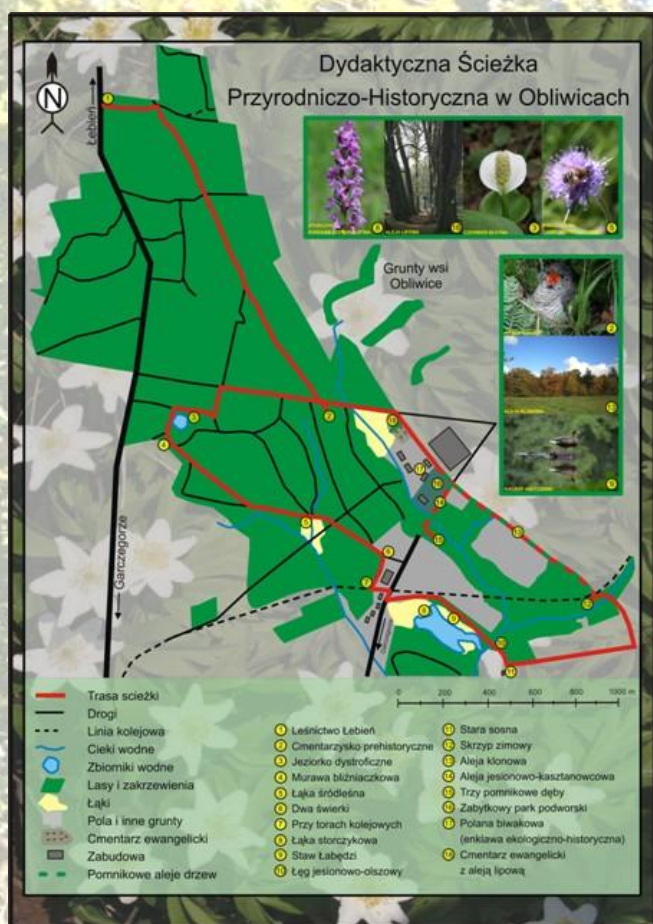

# Wielką Biesiadę Ekologiczną

**14 września 2013 r. do Enklawy Ekologiczno Historycznej w Obliwicach:**

- I Grand Prix Nordic Walking Nowa Wieś Lęborska 2013 Finałowe Połączenie trzech tras Nordic Walking – Obliwice -Półmaraton Nordic Walking Nowa Wieś Lęborska o Puchar Wójta Gminy -26 km 11<sup>00</sup>
- V MIĘDZYNARODOWY WIELKI TURNIEJ ŁUCZNICZO-RYCERSKI PAMIĘCI KRZYSZTOFA MARKOWSKIEGO 11<sup>00</sup>
- Odświeżenie Kapliczki Błogosławionego Księdza Jerzego Popiełuszki – Motto : „Był Las nie było Was, będzie Las nie będzie Was” Kardynał Stefan Wyszyński 14<sup>00</sup>

- Wielka Bitwa Siłaczy o prymat w Grodzisku Obliwice z 3.000 lat p.n.e.
- Jesienna Plenerowa Biesiada Artystów Malarzy
- Zabawa taneczna gra zespół „Roman's Band”

Organizatorzy i współorganizatorzy:  
Wójt Gminy i Gmina Nowa Wieś Lęborska  
Fundacja Ekologiczno-Sportowa im. Tomasza Hopfera  
Gminny Ośrodek Kultury w Nowej Wsi Lęborskiej  
Stowarzyszenie LGD „Bursztynowy Pasaż”  
Rada Sołecka Obliwice, BNA Polska Obliwice